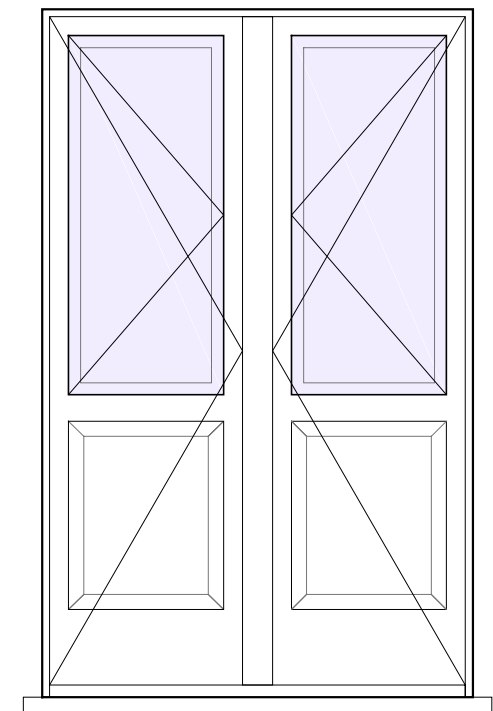

**se.2** porta d'ingresso  
 dim. vano luce cm 111x209h  
 superficie mq 2.32  
 movimento apertura alla francese  
 vetri 3+3/16/3+3 trasparente  
 scuri interni

144.5

piano sottostante

**se.4** finestrino servizio igienico camera 1  
 dim. vano luce cm 79x45h  
 superficie mq 0.36  
 movimento apertura a vasistas interna  
 vetri 3+3/16/3+3 satinato

**se.5** portafinestra camera 1A  
 dim. vano luce cm 107x182h  
 superficie mq 1.95  
 movimento apertura alla francese  
 vetri 3+3/16/3+3 trasparente  
 scuri interni

**se.6** portafinestra camera 1B  
 dim. vano luce cm 114x182h  
 superficie mq 2.07  
 movimento apertura alla francese  
 vetri 3+3/16/3+3 trasparente  
 scuri interni