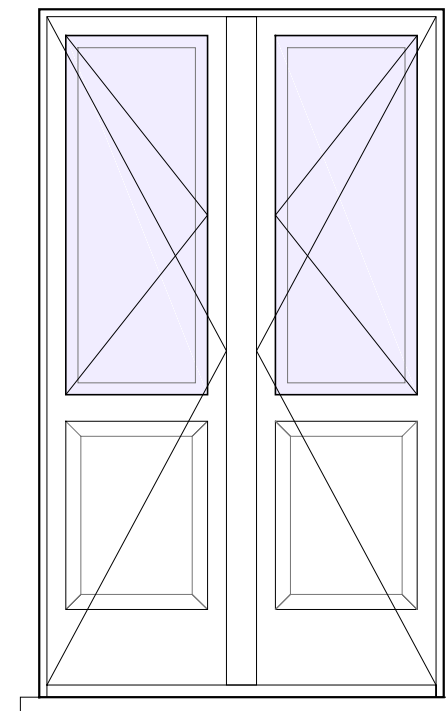

**se.2** porta d'ingresso  
 dim. vano luce cm 111x209h  
 superficie mq 2.32  
 movimento apertura alla francese  
 vetri 3+3/16/3+3 trasparente  
 scuri interni

144.5

piano sottostante

**se.4** finestrino servizio igienico camera 1  
 dim. vano luce cm 79x45h  
 superficie mq 0.36  
 movimento apertura a vasistas interna  
 vetri 3+3/16/3+3 satinato

**se.5** portafinestra camera 1A  
 dim. vano luce cm 107x182h  
 superficie mq 1.95  
 movimento apertura alla francese  
 vetri 3+3/16/3+3 trasparente  
 scuri interni

**se.6** portafinestra camera 1B  
 dim. vano luce cm 114x182h  
 superficie mq 2.07  
 movimento apertura alla francese  
 vetri 3+3/16/3+3 trasparente  
 scuri interni